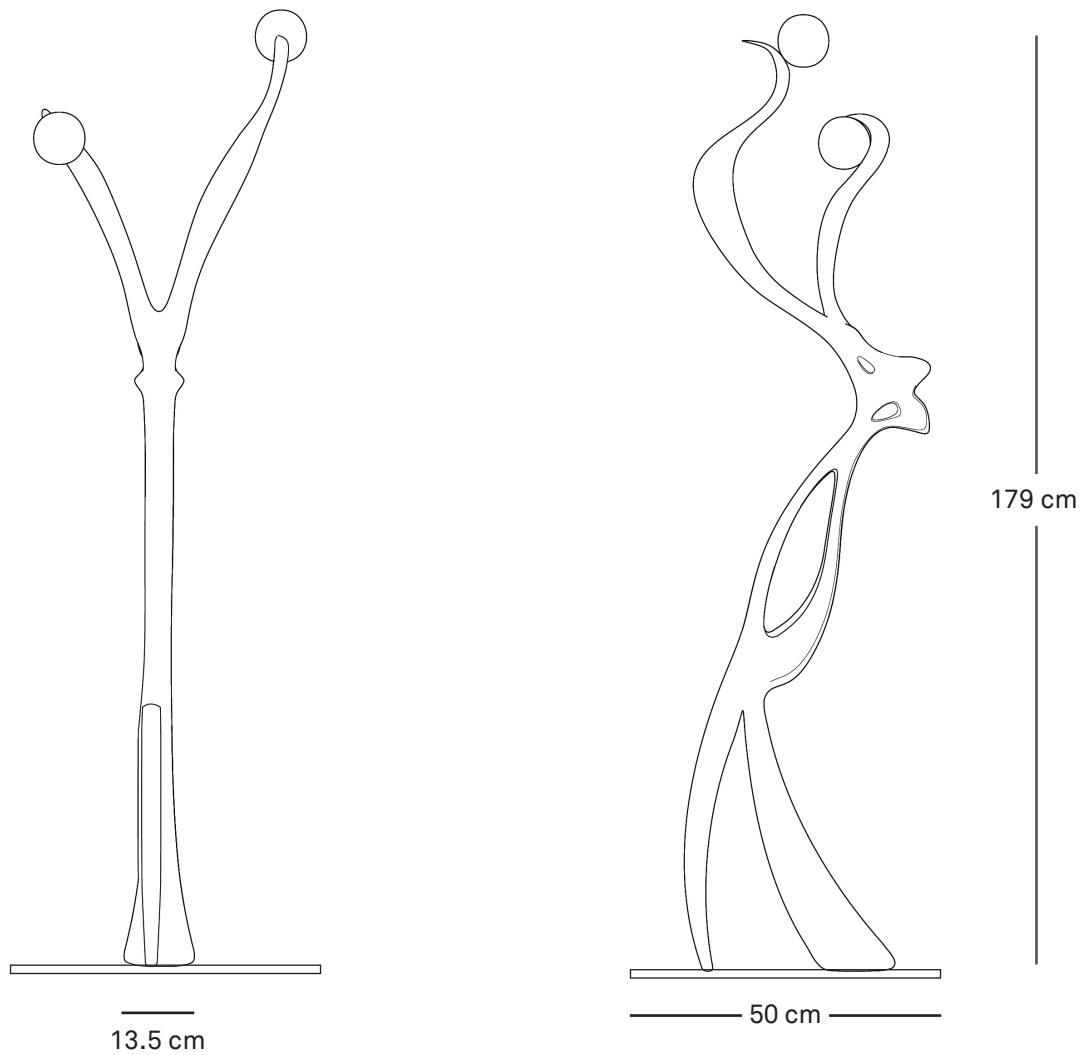

# X LAMPE - ELFE

Date : 2024

Dimensions : h 178.9 cm x l 13.5 cm x p 35 cm ( Base ronde amovible, Dia : 50 cm )

Matière : Laiton et Marbre

Ampoule : (LED inclus) 3W / 220V

Édition limitée à 3

Fabriquée à la main, le délai de production est d'environ trois mois, sauf indications contraires.

---

Date : 2024

Dimensions : h 178.9 cm x l 13.5 cm x p 35 cm ( Removable round base, Dia : 50 cm )

Material : Brass and Marble

Bulb : (LED included) 3W / 220V

Limited Edition of 3

Handcrafted, the production time is around three months, unless otherwise stated.